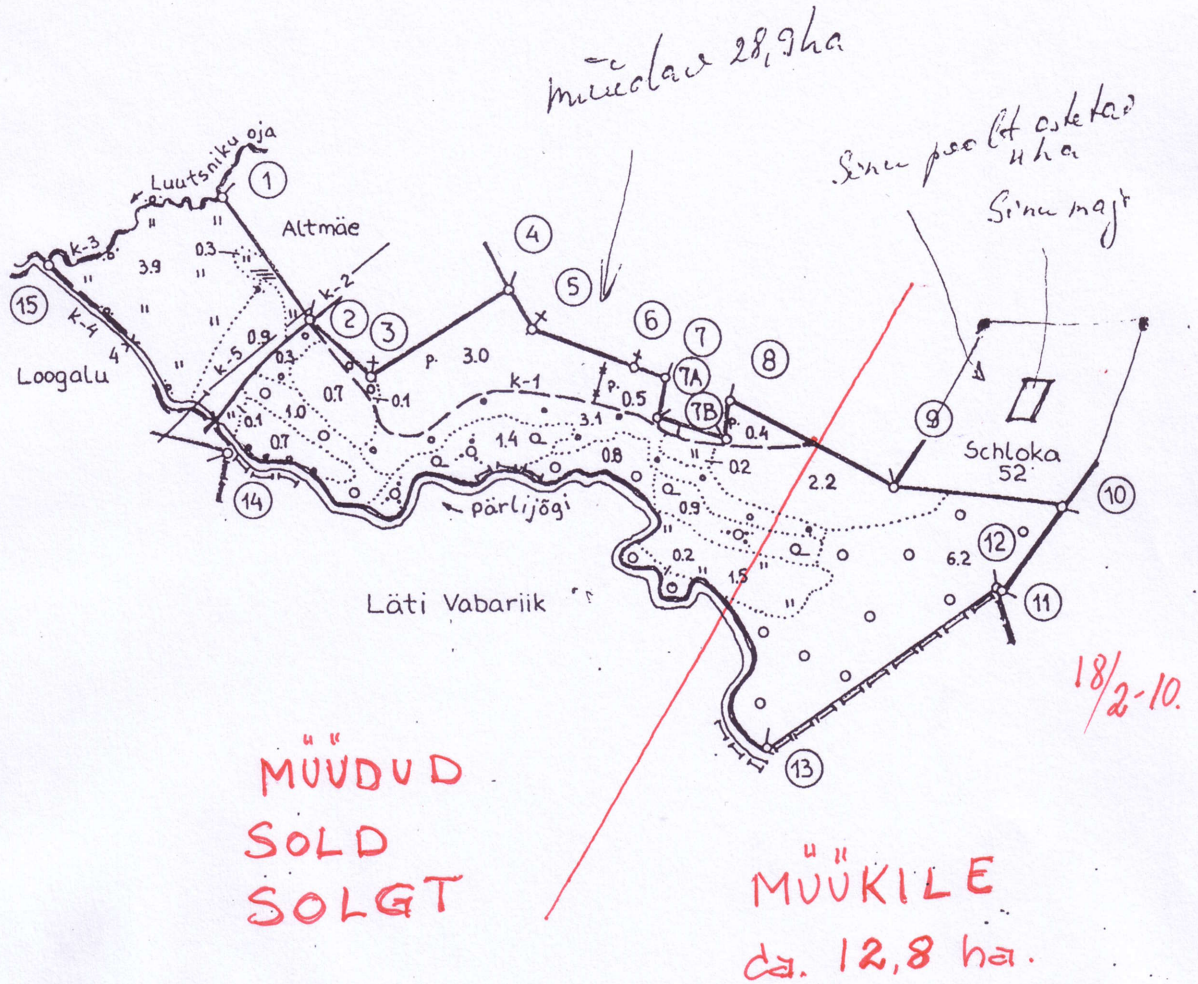

Võru maakonna
 Haanja valla Luutsniku küla
Schloka 51 maaüksuse plaan
 pärast Loogamäe maaüksuse eraldamist
 Mõõt 1: 10 000

FOR SALE
 TIL SALGS

EKSPLIKATSIOON HA

Maaüksuse nimetus	Üldpindala	Põllumaa p.	Viljapuumarja-aed pv.	Looduslik rohuma " "	Metsamaa o o	Võsa, põõsastik a	Soo =	Vee all				Teed =	Ehitused, õued ■
								jõed ja ojad / /	järved jv.	tiigid, kunstl. veekogud tk.	kanalid, kraavid =		
Schloka 51 Üldkasutuses	28.9 0.5	8.4 ---	---	6.0 ---	11.7 ---	2.3 ---	---	0.1 0.1	---	---	---	0.4 0.4	---